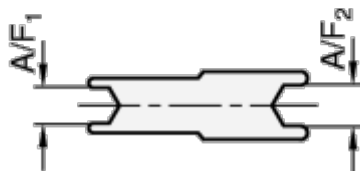

Varenummer: 202424188

Beskrivelse: E+G kompakt gaffelnøgle GN 2424.1-8-8

## Mål

---

A/F1 = 8

A/F2 = 8

Vægt i (g) = 10