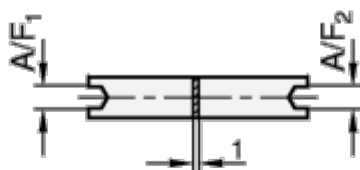

Varenummer: 202424188

Beskrivelse: E+G kompakt gaffelnøgle GN 2424.1-8-8

## Mål

---

A/F1 = 8

A/F2 = 8

Vægt i (g) = 10